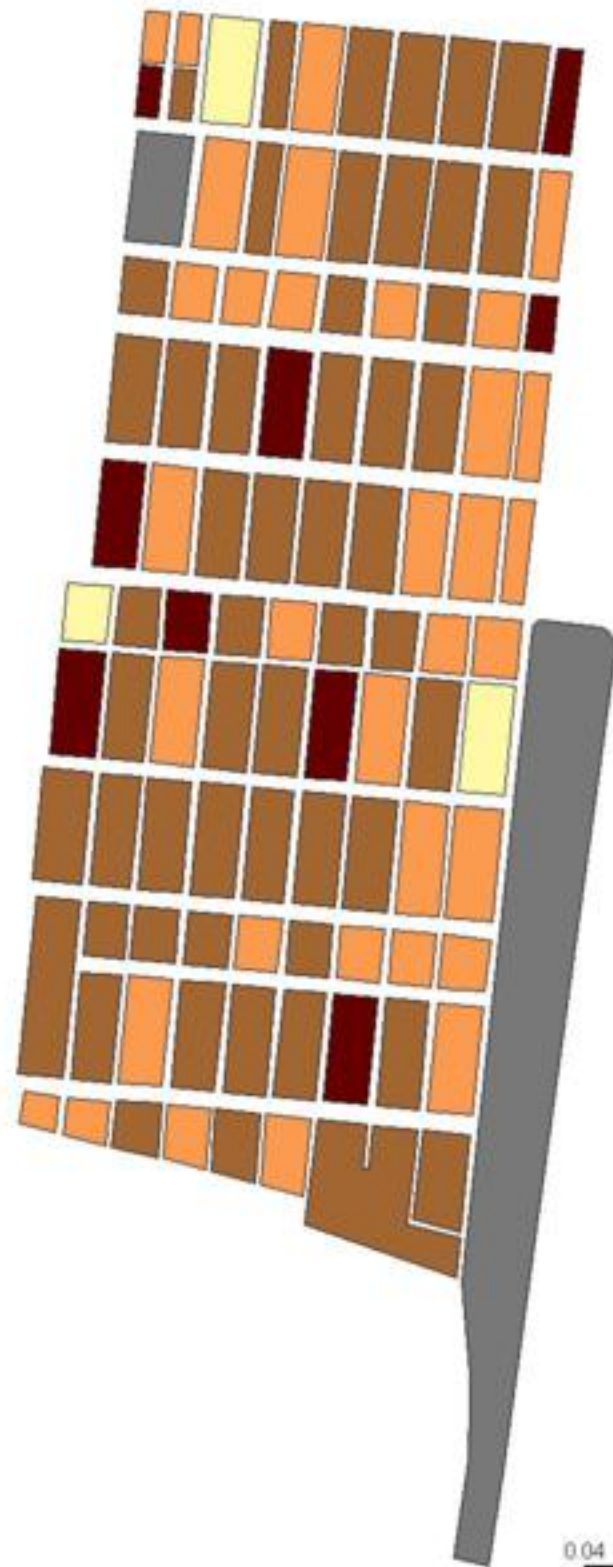

**EVALUA DF**  
Consejo de Evaluación del  
Desarrollo Social del  
Distrito Federal

## ÍNDICE DE DESARROLLO SOCIAL

Delegación: Iztacalco  
Colonia: Gabriel Ramon Millán  
Grado de desarrollo: Bajo

### Grado de Desarrollo Social

-  Muy bajo
-  Bajo
-  Medio
-  Alto
-  Sin dato

0.04 0 0.04 0.08 Kilómetros

Fuente: Elaboración propia con datos de Seduvi e INEGI